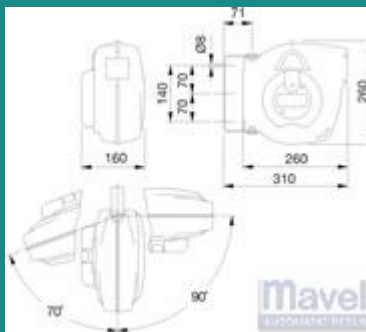

KAPELIKELA ROLL CLASSIC PLUS

ITALIALAISEN MAVELIN VALMISTAMA LAADUKAS KAAPELIKELA. TOIMITETAAN KÄÄNTYVÄLLÄ SEINÄTELINEELLÄ JA PISTOKKEILLA.

KAPELIKELA ROLL CLASSIC PLUS

TYYPPI	PISTOKE	KAPELI SISÄÄN KELATTUNA	KAPELI ULOS VEDETTYNÄ	KAPELI	KAPELIN PITUUS
811200	SCHUKO	800 W	2000 W	3 X 1,5 MM H05VV-F	10 METRIÄ