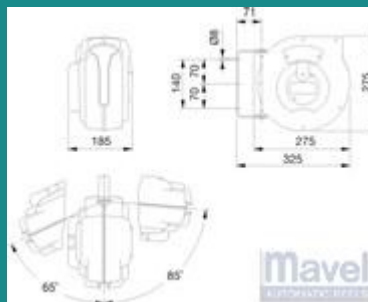

## KAPELIKELA ROLL MASTER PLUS

TYYPPI	PISTOKE	KAPELI SISÄÄN KELATTUNA	KAPELI ULOS VEDETTYNÄ	KAPELI	KAPELIN PITUUS
811030	SCHUKO	800 W	2000 W	3 X 1,5 MM H05VV-F	15 METRIÄ

**TOIMITAMME LETKUKELAT KAIKKIIN KÄYTTÖKOHTEISIIN!  
KYSY TARJOUS!**